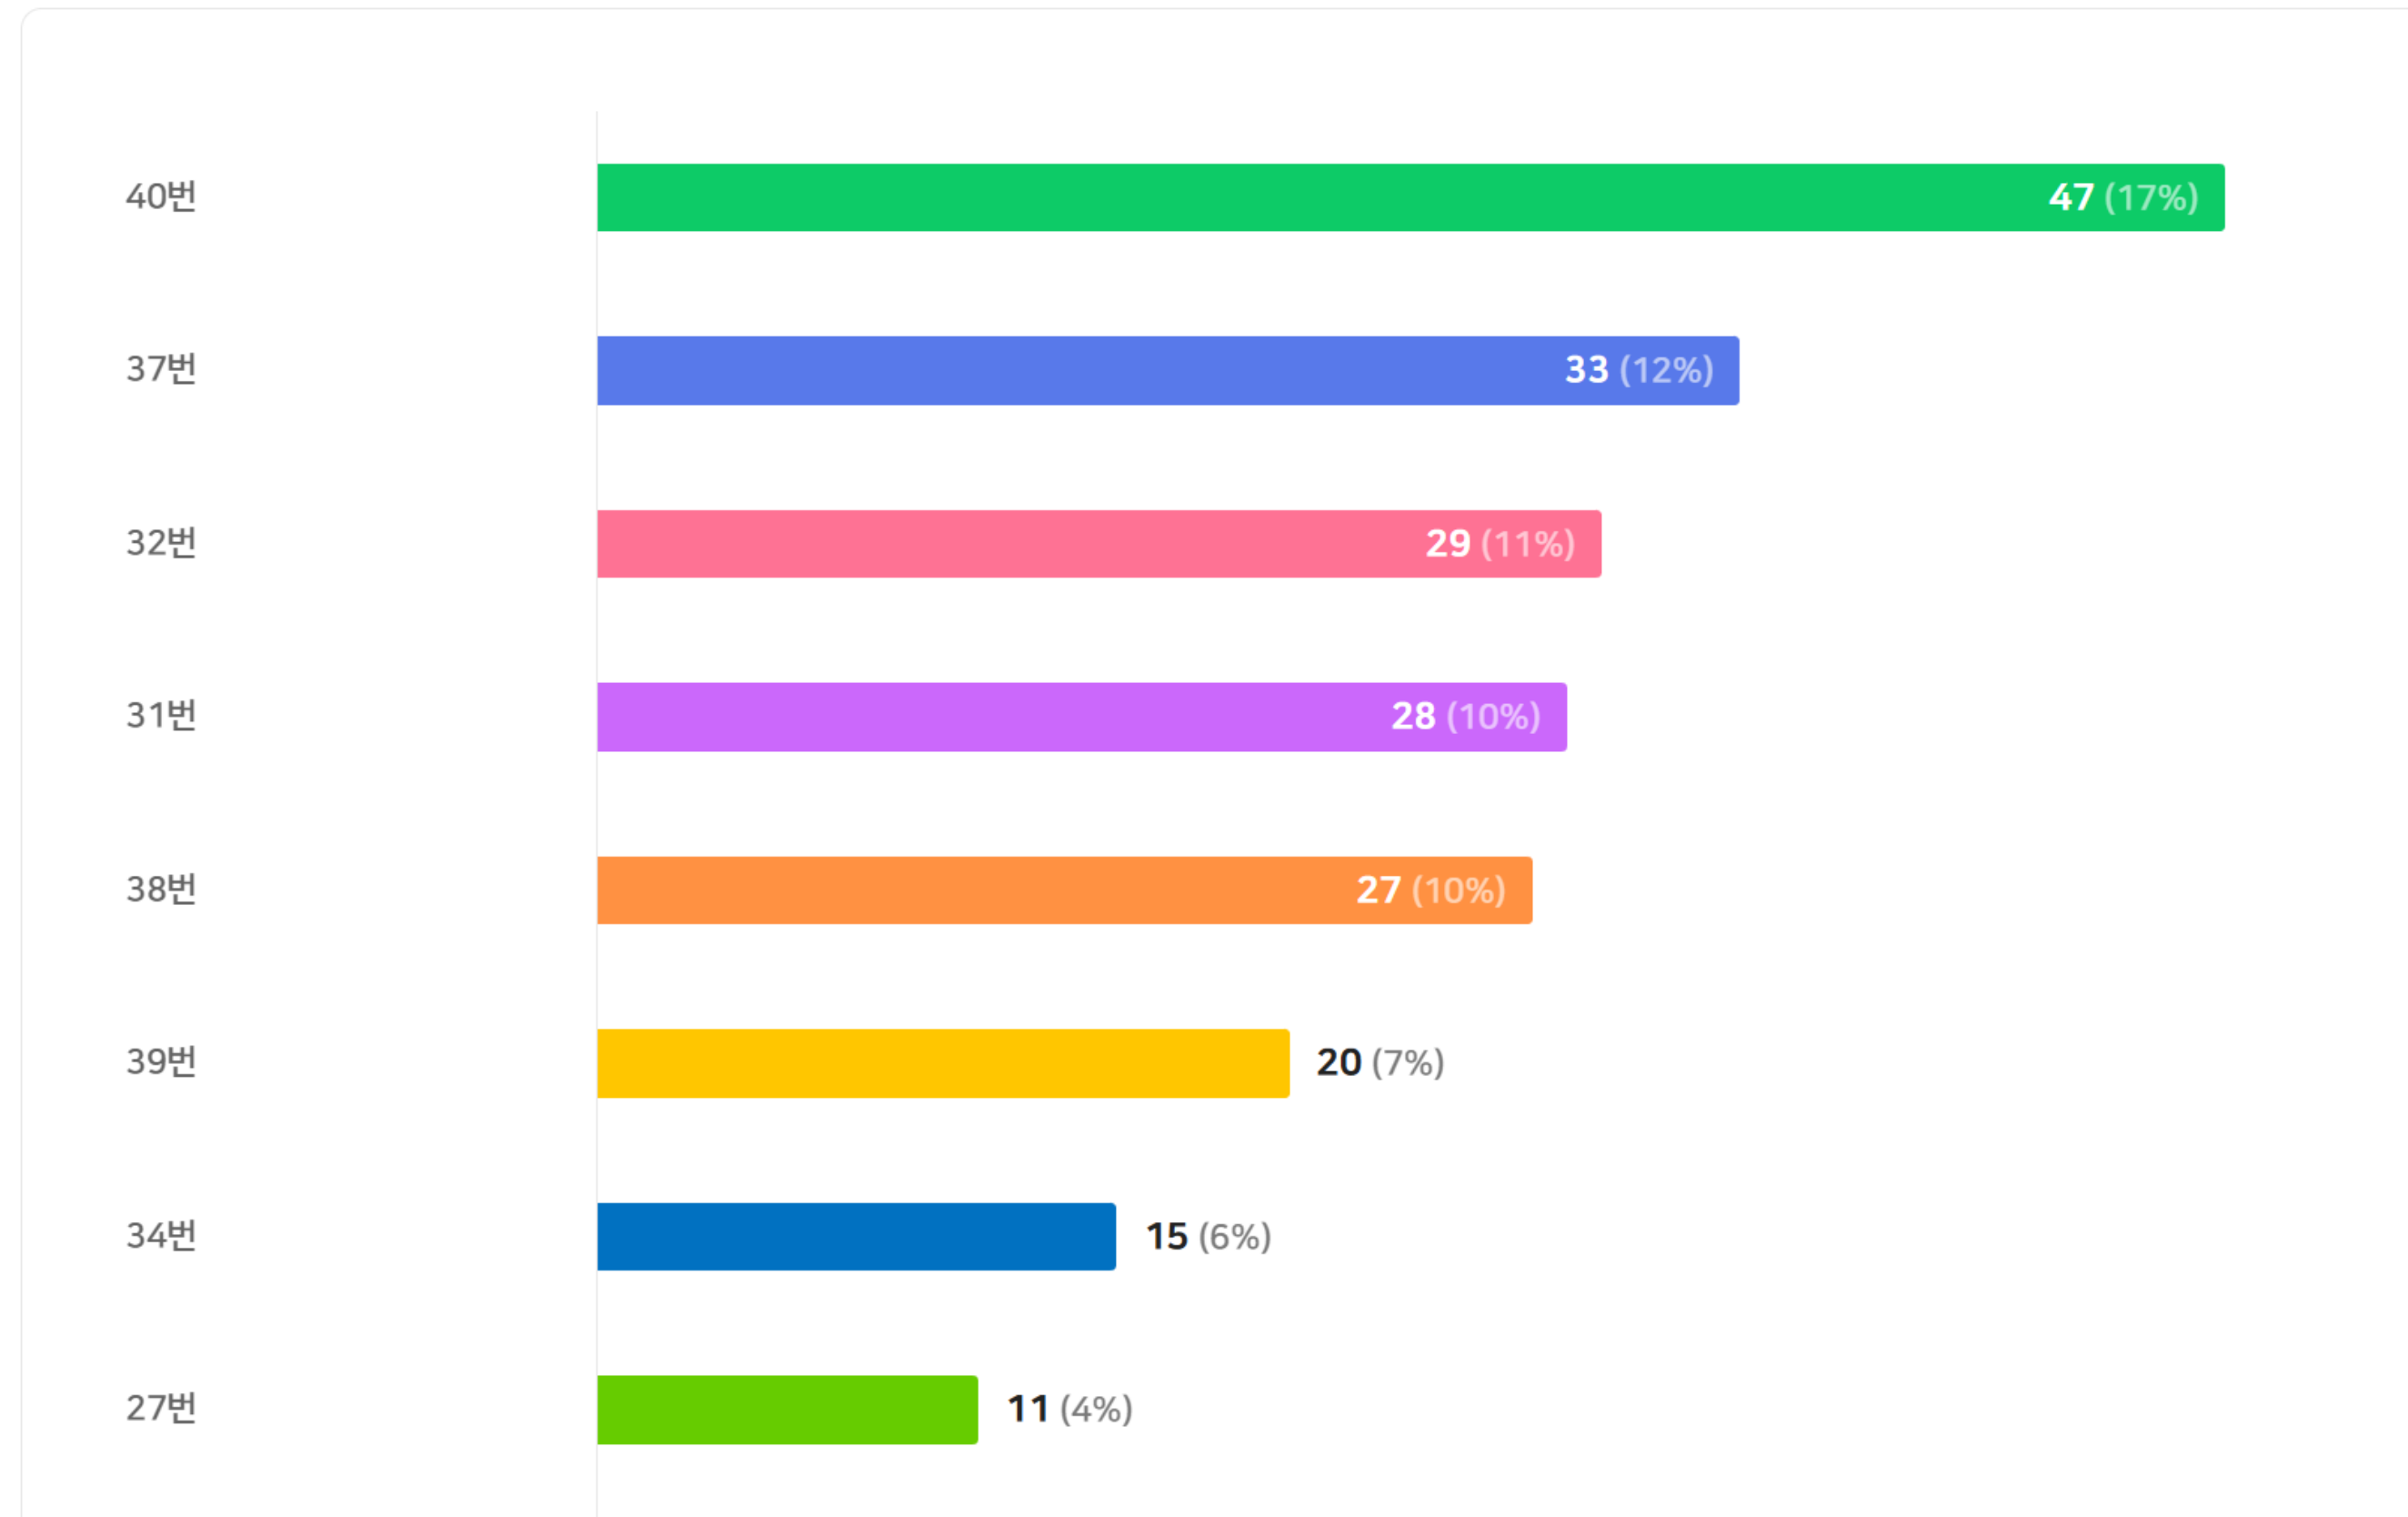

기록지 제출자 통계

(제출자 65명)

문번	정답률	찍은 비율
21	72%	2%
22	72%	6%
23	83%	0%
24	66%	3%
25	54%	6%
26	75%	3%
27	62%	3%
28	80%	8%
29	89%	9%
30	80%	5%

문번	정답률	찍은 비율
31	49%	23%
32	17%	34%
33	75%	8%
34	57%	18%
35	85%	5%
36	66%	15%
37	17%	52%
38	37%	35%
39	57%	25%
40	5%	68%

기록지 제출자 통계

6. 충분한 해설이 필요한 문항

답변 62 · 미답변 3

항목순 | 답변 많은 순